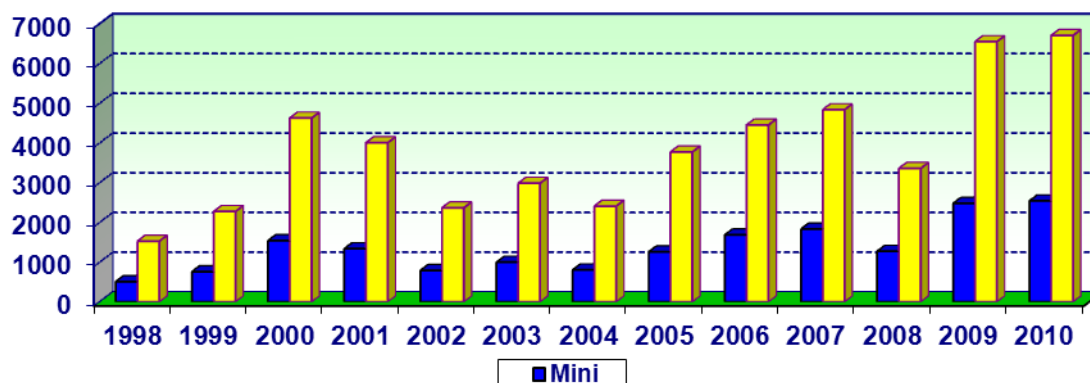

RÉSULTATS BNP PARIBAS 2010
" PARTICIPATION - INTÉRESSEMENT "

Participation	2010		2009		2008	
	MINI	MAXI	MINI	MAXI	MINI	MAXI
	2 088 €	5 743 €	1 302 €	3 580 €	466 €	1 282 €

Historique Participation

Intéressement	2010		2009		2008	
	MINI	MAXI	MINI	MAXI	MINI	MAXI
	2 539 €	6 704 €	2 480 €	6 548 €	1 272 €	3 359 €

Historique Intéressement

Total	2010		2009		2008	
	MINI	MAXI	MINI	MAXI	MINI	MINI
	4 627 €	12 447 €	3 782 €	10 128 €	1 738 €	4 641 €