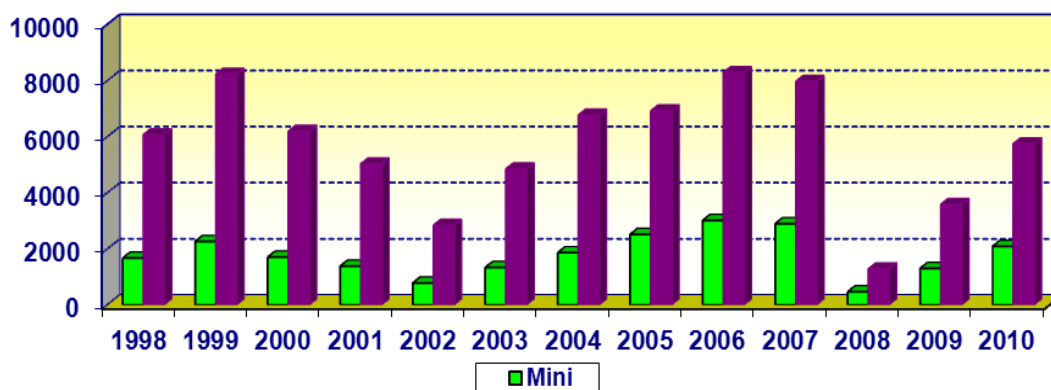

RÉSULTATS BNP PARIBAS 2010
" PARTICIPATION - INTÉRESSEMENT "

Participation	2010		2009		2008	
	MINI	MAXI	MINI	MAXI	MINI	MAXI
	2 088 €	5 743 €	1 302 €	3 580 €	466 €	1 282 €

Historique Participation

Intéressement	2010		2009		2008	
	MINI	MAXI	MINI	MAXI	MINI	MAXI
	2 539 €	6 704 €	2 480 €	6 548 €	1 272 €	3 359 €

Historique Intéressement

Total	2010		2009		2008	
	MINI	MAXI	MINI	MAXI	MINI	MINI
	4 627 €	12 447 €	3 782 €	10 128 €	1 738 €	4 641 €